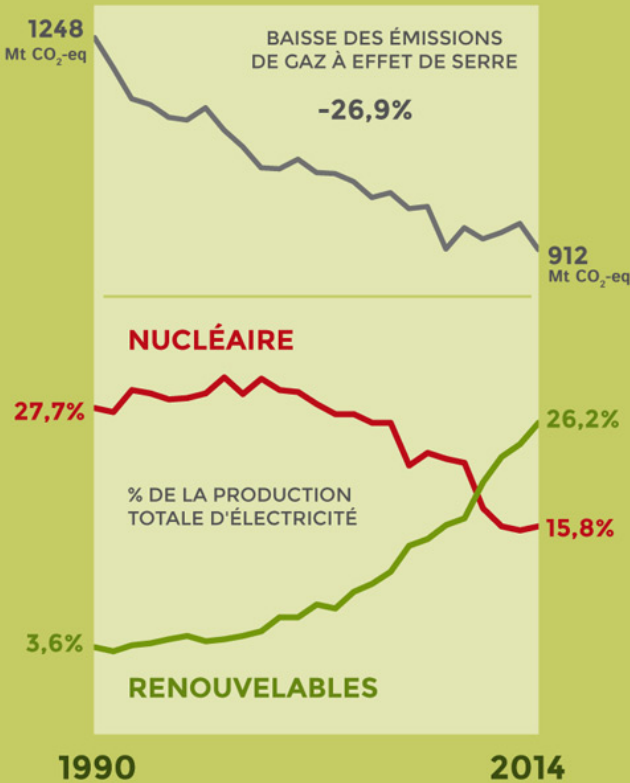

# TRANSITION ÉNERGÉTIQUE L'ALLEMAGNE MONTRE LA VOIE !

SOURCES : EUROSTAT ; AGEB ; UMWELTBUNDESAMT

## DE 2011 À 2014, EN ALLEMAGNE...

**8** RÉACTEURS NUCLÉAIRES ARRÊTÉS

L'ESSOR DES RENOUVELABLES A LARGEMENT COMPENSÉ LES 8 RÉACTEURS MIS À L'ARRÊT

PRODUCTION ELECTRO-NUCLÉAIRE SUPPRIMÉE

**-257**  
TWh

**+396**  
TWh

ÉLECTRICITÉ RENOUVELABLE PRODUITE

**=139**  
TWh

EXCÉDENT

**6** PROJETS DE CENTRALES À CHARBON ANNULÉS

**Z É R O**  
NOUVELLE CENTRALE À CHARBON MISE EN CHANTIER

SOURCE : AGEB

SOURCE : ENERGYTRANSITION.DE

**VOUS AVEZ APPRÉCIÉ CETTE INFOGRAPHIE ?**  
POUR CONTINUER NOTRE TRAVAIL D'INFORMATION INDÉPENDANTE ET NOS ACTIONS, NOUS DÉPENDONS À 100 % DE VOTRE SOUTIEN.